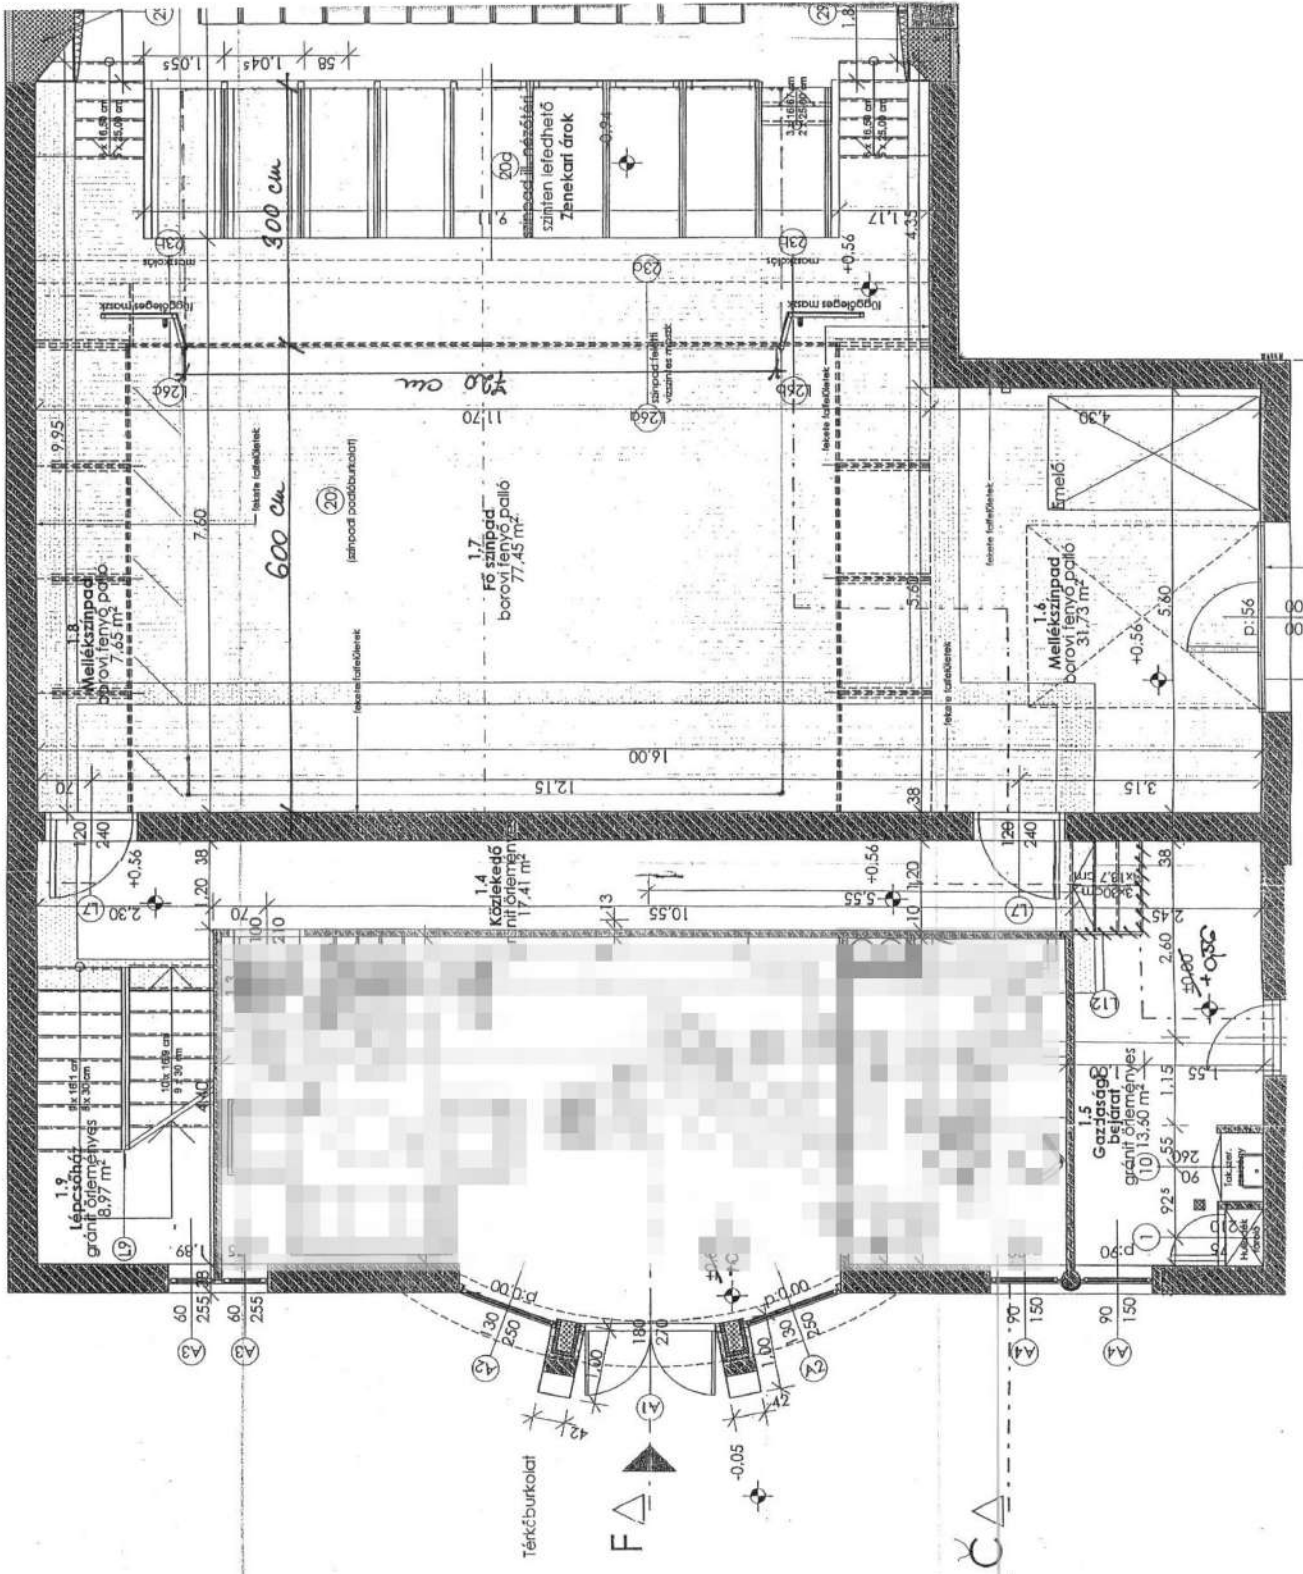

Férőhelyek száma: 243 fő

Színpad méretei:

- fősínpad a függönyig: 7,2 x 6,5 m + melléksínpad
- elősínpad: 2,5 m x 9,1 m
- az elősínpad alatt 2 m x 9,1 m fedett zenekari árok (a fedése manuálisan mozgatható)
- pontos méretek a mellékelt alaprajzon

Öltözők:

- 1db 3 fős az első emeleten (wc, mosdó, zuhanyzó)
- 1 db 2 fős az első emeleten (wc, mosdó, zuhanyzó)
- 1 db tárgyaló helyiség
- 1 db 2 fős a második emeleten (wc, mosdó, zuhanyzó)
- 1 db 5 fős a második emeleten (wc, mosdó, zuhanyzó)

Bejárat /tér és utca felöli/, előtér

Nézőtér

Színpad-nézőtér

SD
 SZINPAD HANGZVOS MAGASSÁG 500 cm

BD

2.45	10	2.85	10	2.85	10	2.45
2.28	30	1.20	30	1.20	30	2.28
11.15		1.87		1.87		11.15
8.10		1.87		1.87		8.10
2.80		63		63		2.80
2.38		1.10		1.10		2.38
38		10		10		38
16.76		2.85		2.85		16.76